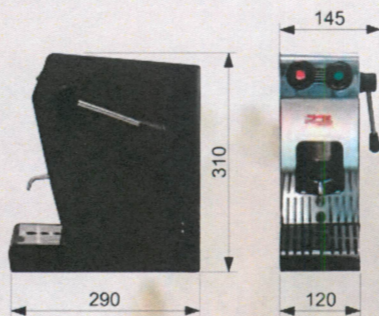

COMPACT 1 'CIALDA'

Caratteristiche tecniche

- > Macchina caffè a cialda
- > Serbatoio 1 lt. con addolcitore
- > Termostato di sicurezza
- > Carrozzeria in metallo verniciato
- > Frontale in acciaio inox
- > Pompa a vibrazione 15 bar
- > Raccogli gocce

Optional & Accessori

- > Peso 6 kg.

Caratteristiche elettriche

- > Alimentazione 220-240V/50-60 Hz - 110-120V/60 Hz
- > Potenza Max. 400W

Dimensioni