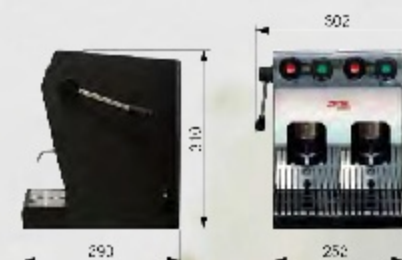

Dimensioni

COMPACT2 'POD' Technical data sheet

- > Pod system coffee machine
- > Tank with softener
- > Safety thermostat
- > Metal painted body
- > Front panel in stainless steel
- > 15-bar vibrating pump
- > Drip tray

Optionals & Accessories

- > Weight 12 kg.

Electrical data

- > Voltage 220-240V/50-60 Hz - 110-120V/60 Hz
- > Power Max. 800W

Dimension

COMPACT 2 'CIALDA' / POD